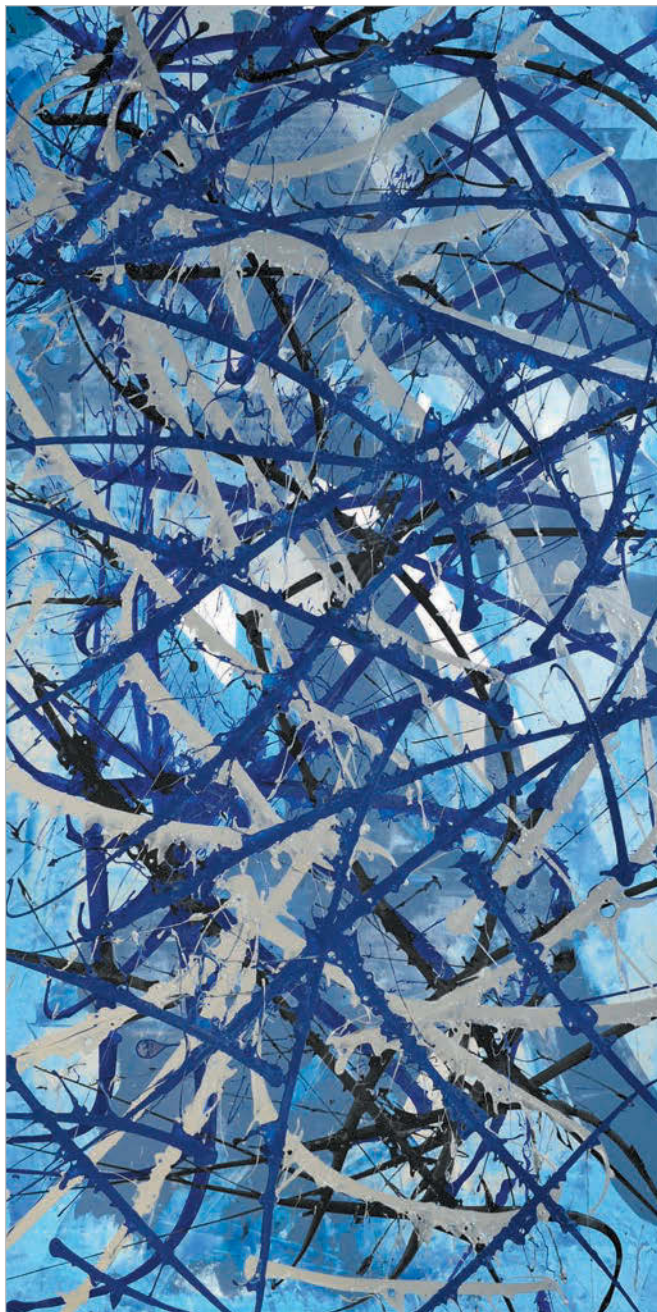

MEDIA MUSEUM - PESCARA

VITTORIO AMADIO

DIPINTI

*Foto di copertina: Gloria Bocci
Foto opere: Mary Amadio
Grafica: Marisa Marconi*

MEDIA MUSEUM - PESCARA

VITTORIO AMADIO

DIPINTI

Dal 6 al 17 luglio 2011

Elemento 26513
100x200
acrilico su tela

Elemento 26337
100x200
acrilico su tela

Elemento 26348
100x200
acrilico su tela

Elemento 26512
100x200
acrilico su tela

Elemento 26345
100x200
acrilico su tela

Elemento 26342
100x200
acrilico su tela

Elemento 26090
110x200
acrilico su tela

Elemento 25936
110x200
acrilico su tela

Foto: Gloria Bocci

Elemento 36962
40x30
acrilico su tela

Elemento 36962
40x30
acrilico su tela

Elemento 36960
40x30
acrilico su tela