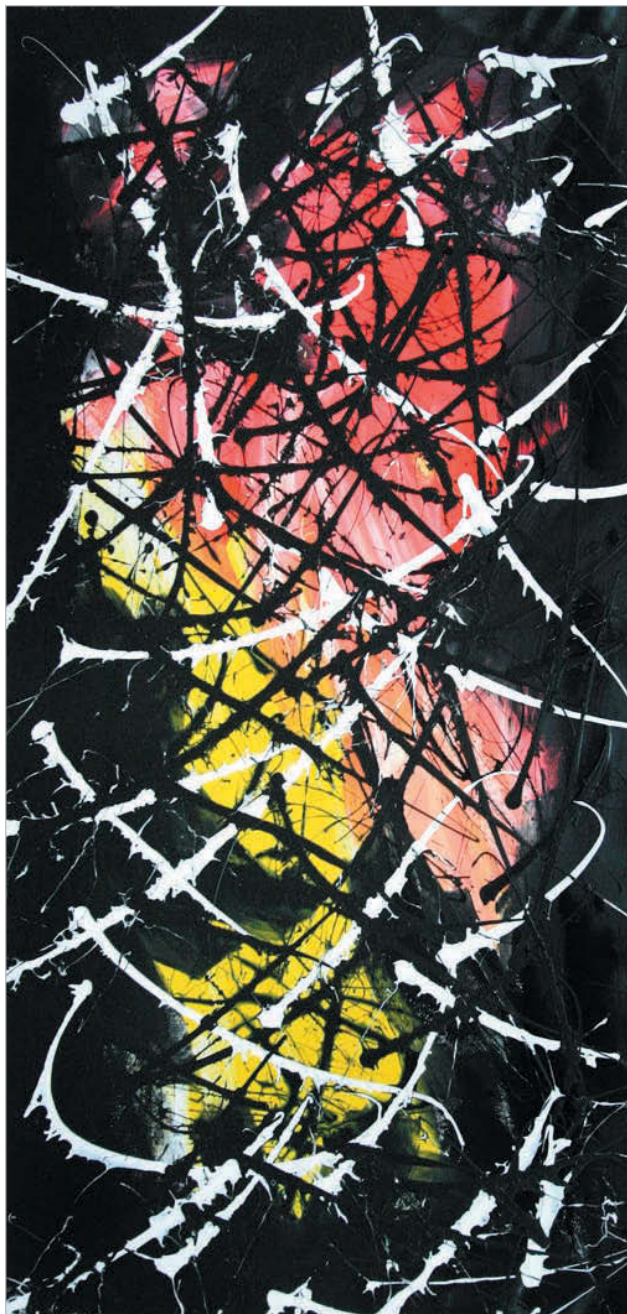

MEDIA MUSEUM - PESCARA

VITTORIO AMADIO

DIPINTI

*Foto di copertina: Gloria Bocci
Foto opere: Mary Amadio
Grafica: Marisa Marconi*

MEDIA MUSEUM - PESCARA

VITTORIO AMADIO

DIPINTI

Dal 6 al 17 luglio 2011

Elemento 26513
100x200
acrilico su tela

Elemento 26337
100x200
acrilico su tela

Elemento 26348
100x200
acrilico su tela

Elemento 26512
100x200
acrilico su tela

Elemento 26345
100x200
acrilico su tela

Elemento 26342
100x200
acrilico su tela

Elemento 26090
110x200
acrilico su tela

Elemento 25936
110x200
acrilico su tela

Foto: Gloria Bocci

Elemento 36962
40x30
acrilico su tela

Elemento 36962
40x30
acrilico su tela

Elemento 36960
40x30
acrilico su tela